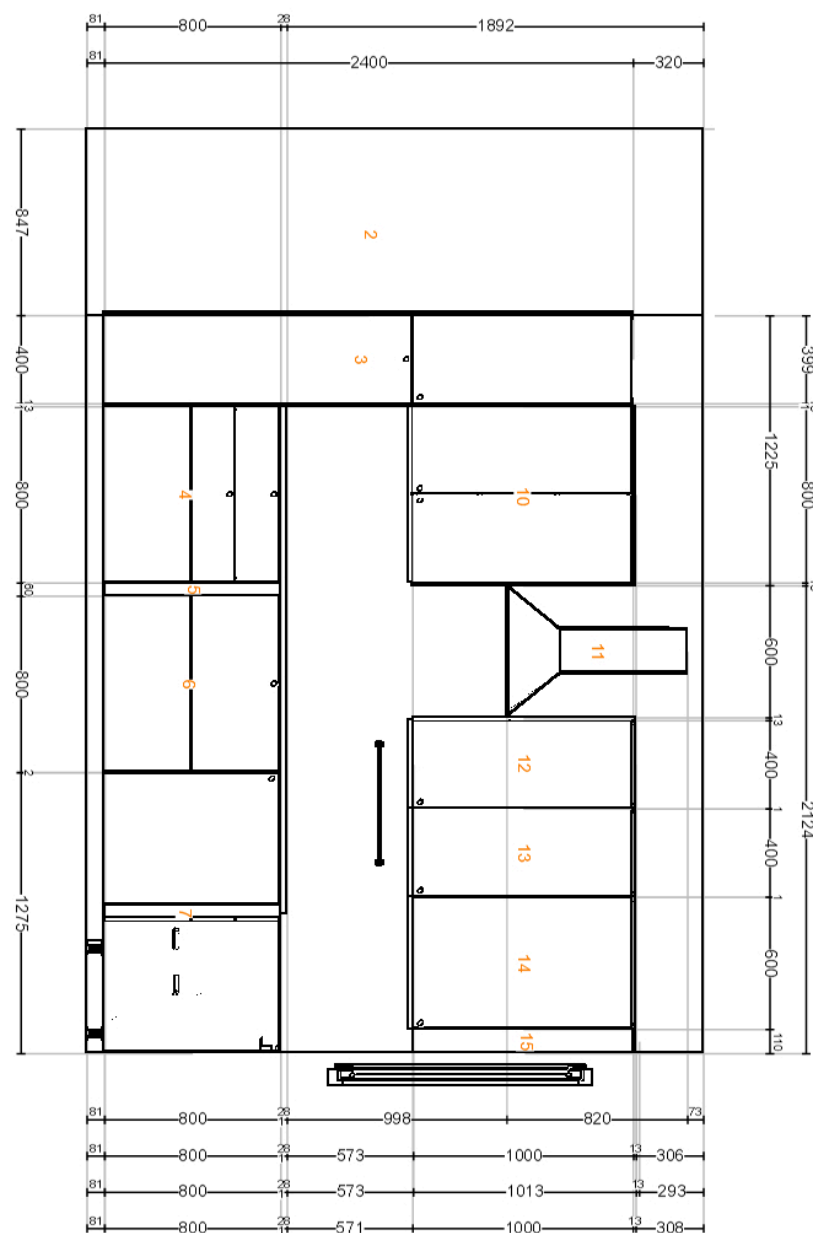

Vue de face

Toutes les dimensions sont en mm

Important IKEA décline toute responsabilité quant à la précision des dimensions et configuration du mobilier. Les prix indiqués dans cette application portent sur des articles dont l'achat, le transport et le montage sont assurés par vos soins. Les services de livraison, de montage et d'installation ne sont pas compris dans le prix et sont facturés séparément. Les prix sont indicatifs au jour de réalisation de la liste d'achat et ne constituent pas un engagement ferme de IKEA. Seuls les prix affichés en magasin ou sur IKEA.fr au jour de vos achats font foi.

Nom du projet **COURT**
ID du projet **4F965CF5-4DD8-4F3A-94AA-2C9A3D93A432**
Imprimé **30/04/2024**
Projet valable pour <nom de l'unité de vente dans la langue locale>

© Inter IKEA Systems B.V. 2023